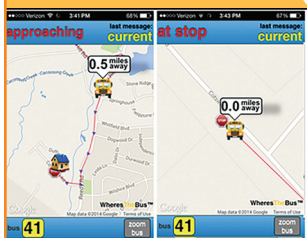

TRACK YOUR CHILD'S SCHOOL BUS WITH **WHERESTHEBUS™**

Eliminate the stress of missing the bus with The School District of Lee County's new **WheresTheBus™ app!** Using GPS technology, **this app will show you and your child how many miles your bus is from the bus stop.** This app is available on PC, Apple iOS and Android.

SIGN UP FOR **WHERESTHEBUS™** TODAY!

Signing up is free and the app is secure as all parent and guardian information is checked and validated.

1. Go to **www.WheresTheBus.com**
2. In the **Parents** section on the left, click on the **"Set up account"** button
3. When prompted, **select Lee County Schools**
4. **Enter** parent and student information (ID # and Bus #)
5. Once your information is validated, **you will receive an e-mail with instructions and download information**

UBIQUE EL AUTOBÚS ESCOLAR DE SU HIJO CON **WHERESTHEBUS™**

¡Elimine el estrés de perder el autobús con la nueva **aplicación WheresTheBus™** del Distrito Escolar del Condado de Lee! Usando la tecnología GPS, **esta aplicación les mostrará a usted y a su hijo a cuántas millas de distancia está su autobús de la parada de autobús.** Esta aplicación está disponible para PC, Apple iOS y Android.

¡REGÍSTRATE HOY PARA **WHERESTHEBUS™!**

La inscripción es gratuita y la aplicación es segura ya que la información de los padres y tutores se verifica y valida.

1. Vaya a **www.WheresTheBus.com**
2. **En la sección de Padres** a la izquierda, haga clic en el botón **“Configurar cuenta”**
3. Cuando se le solicite, **seleccione las escuelas del Condado de Lee**
4. **Ingrese** información de padres y estudiantes (ID# y Bus#)
5. Una vez que se valida su información, **recibirá un correo electrónico con instrucciones e información de descarga**