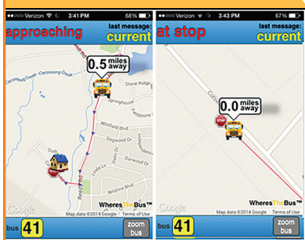

TRACK YOUR CHILD'S SCHOOL BUS WITH **WHERESTHEBUS™**

Eliminate the stress of missing the bus with The School District of Lee County's new **WheresTheBus™ app!** Using GPS technology, **this app will show you and your child how many miles your bus is from the bus stop.** This app is available on PC, Apple iOS and Android.

SIGN UP FOR **WHERESTHEBUS™** TODAY!

Signing up is free and the app is secure as all parent and guardian information is checked and validated.

1. Go to **www.WheresTheBus.com**
2. In the **Parents** section on the left, click on the **"Set up account"** button
3. When prompted, **select Lee County Schools**
4. **Enter** parent and student information (ID # and Bus #)
5. Once your information is validated, **you will receive an e-mail with instructions and download information**

UBIQUE EL AUTOBÚS ESCOLAR DE SU HIJO CON **WHERESTHEBUS™**

¡Elimine el estrés de perder el autobús con la nueva **aplicación WheresTheBus™** del Distrito Escolar del Condado de Lee! Usando la tecnología GPS, **esta aplicación les mostrará a usted y a su hijo a cuántas millas de distancia está su autobús de la parada de autobús.** Esta aplicación está disponible para PC, Apple iOS y Android.

¡REGÍSTRATE HOY PARA **WHERESTHEBUS™!**

La inscripción es gratuita y la aplicación es segura ya que la información de los padres y tutores se verifica y valida.

1. Vaya a **www.WheresTheBus.com**
2. **En la sección de Padres** a la izquierda, haga clic en el botón **“Configurar cuenta”**
3. Cuando se le solicite, **seleccione las escuelas del Condado de Lee**
4. **Ingrese** información de padres y estudiantes (ID# y Bus#)
5. Una vez que se valida su información, **recibirá un correo electrónico con instrucciones e información de descarga**